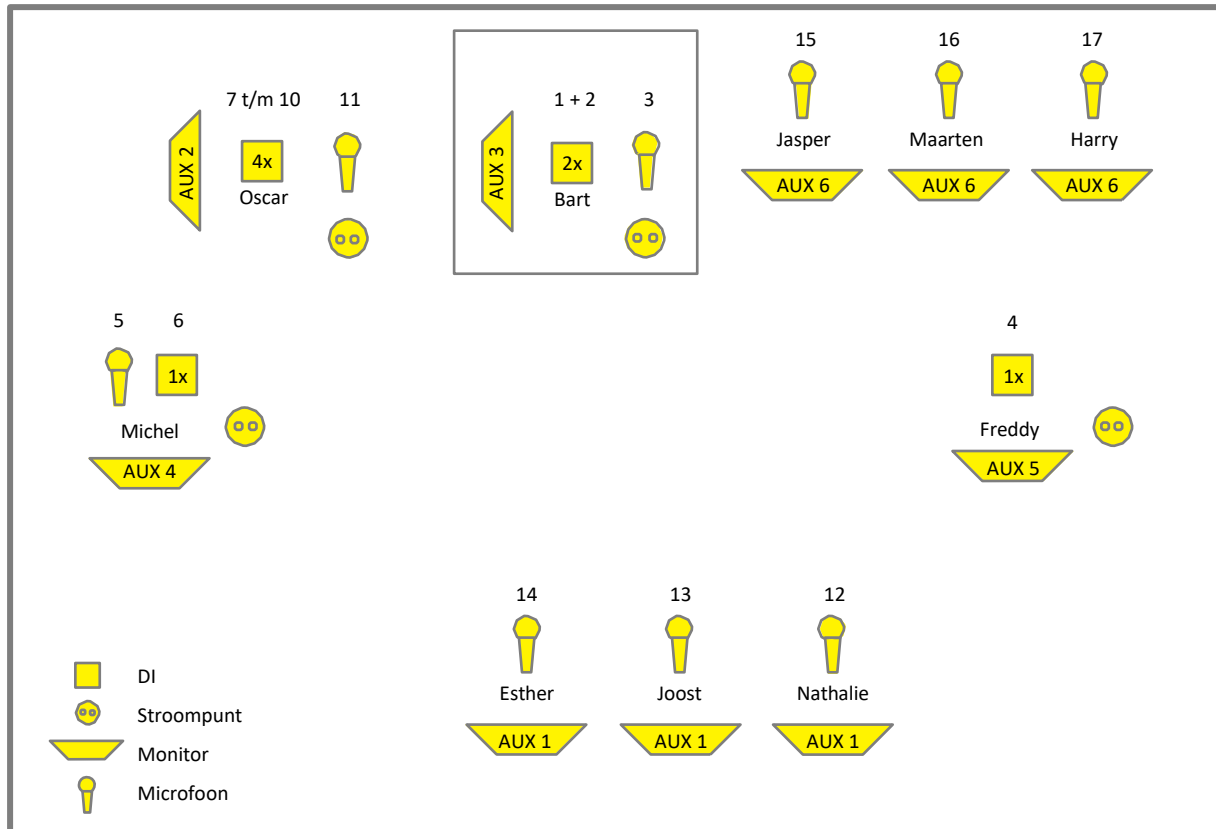

PODIUMPLAN

PRIKLIJST

NAAM	NR.	INSTRUMENT	MONITOR	BENODIGDHEDEN	BRANDING XL
Bart	1	Roland V-Drums TD 50 X	AUX 3	DI links	
	2	Roland V-Drums TD 50 X	AUX 3	DI rechts	
	3	Zang	AUX 3	Headset	
Freddy	4	Bas	AUX 5	DI	
Michel	5	Elektrisch gitaar	AUX 4	SHURE SM57 of Sennheiser E906	
	6	Acoustisch gitaar	AUX 4	DI	
Oscar	7	Toetsen Roland FA06	AUX 2	DI links	
	8	Toetsen Roland FA06	AUX 2	DI rechts	
	9	Toetsen KORG D1	AUX 2	DI links	
	10	Toetsen KORG D1	AUX 2	DI rechts	
	11	Optioneel: accordeon	AUX 2	Clip-on microfoon	
Nathalie	12	Zang	AUX 1	Eigen SHURE SM BETA58A	
Joost	13	Zang	AUX 1	Eigen SHURE SLX BETA87A	
Esther	14	Zang	AUX 1	Eigen SHURE SM BETA58A	
Jasper	15	Trompet	AUX 6	Eigen draadloze microfoon	XL
Harry	16	Trombone	AUX 6	Eigen draadloze microfoon	XL
Maarten	17	Sax	AUX 6	Eigen draadloze microfoon	XL